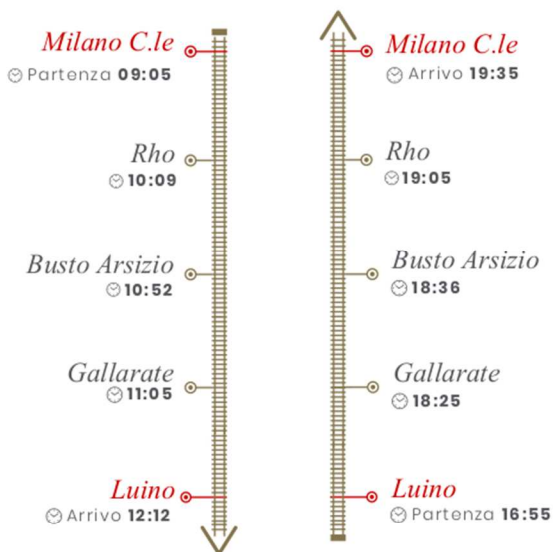

LUINO EXPRESS

Treno storico da Milano Centrale a Luino

29 maggio 2022

Itinerario del viaggio

ANDATA RITORNO
 Treno 96162 Treno 96163

Composizione del treno storico
 LOCOMOTIVA A VAPORE E
 CARROZZE DEGLI ANNI '30
 "CENTOPORTE" E "CORBELLINI"

Biglietti e Tariffe

www.milanosmistamento.com
info@milanosmistamento.com

Programma turistico

Viaggia a bordo di un affascinante treno storico con locomotiva a vapore e carrozze anni '30 "Centoporte" da Milano Centrale a Luino, caratteristico borgo sulle sponde del Lago Maggiore.

Giunti a Luino, i visitatori oltre alle numerose attrazioni presenti, potranno prendere parte alla manifestazione "Luino Ruote e Rotaie" organizzata in occasione del 30° anniversario dell'associazione Verbania Express.

Dalla stazione di Luino alle ore 13.45 partirà un treno a vapore con destinazione Locarno (CH), il rientro da Locarno a Luino avverrà tramite il battello a vapore "Piemonte".

Alle ore 16.55 è prevista la partenza del treno storico di ritorno con arrivo previsto presso la stazione di Milano Centrale alle ore 19.35.